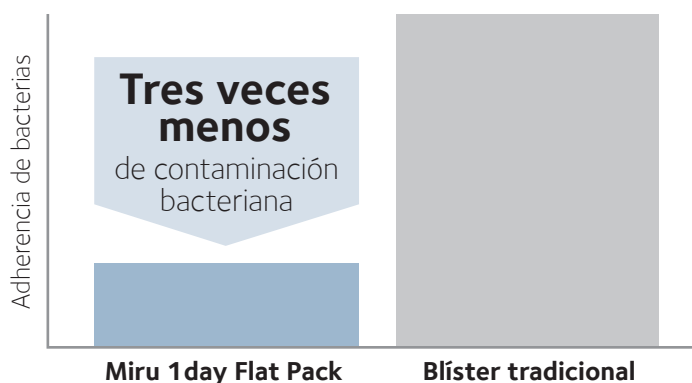

### Tecnología Smart Touch™ para una manipulación higiénica

El “packaging” de la lente asegura que la cara interna de la lente se mantenga sin contaminar hasta la inserción. El usuario solo toca la cara externa de la lente.

Al abrir el blíster, la cara externa de la lente está siempre hacia arriba.

Eliminando la necesidad de tocar la cara interna de la lente.

Reduciendo el riesgo de contaminar la cara interna de la lente.

Manipulación mínima para una mejor higiene.

### Riesgo de contaminación microbiana reducido

Nº de colonias de bacterias aisladas de las lentes tras la manipulación para sacar la lente del blíster